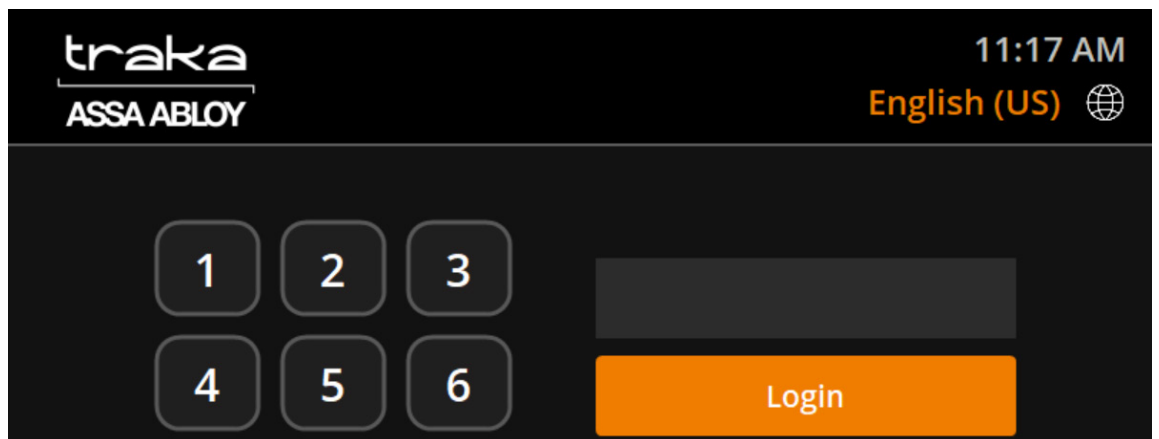

Traka Automotive Pro

Kundenorientiertes Design

Dank erstklassiger Entwicklung entstehen eine Bedienoberfläche (User Interface - UI) und eine Benutzererfahrung (User Experience -UX), die speziell auf Anwender in der Automobilbranche zugeschnitten sind. Durch die umfangreiche Erfahrung unseres Teams in der Branche und die enge Zusammenarbeit mit unseren Kunden stellen wir sicher, dass wir Ihre Arbeitsabläufe genau kennen und so eine Lösung entwickeln können, die Sie jeden Tag aufs Neue begeistert.

Benutzerfreundlicher Touch-Bildschirm

Die Benutzeroberfläche ist so ausgelegt, dass nur minimales Training erforderlich ist, mit flüssigem und leicht übersichtlichem Layout.

Ausführliche Berichte