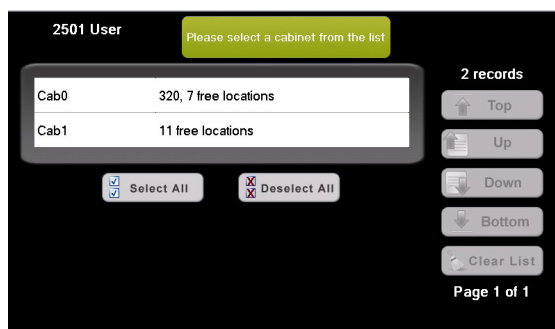

Prox Card

Benutzt Ihre Organisation bereits ID-Karten? Verwenden Sie den Prox Reader, um Ihre bereits vorhandenen ID-Karten zur nahtlosen Systemkontrolle zu nutzen.

1 System kann bis zu 8 Schränke und über 2000 Schlüssel verwalten

Benutzerfreundlicher Touch-Bildschirm

Die Benutzeroberfläche ist so ausgelegt, dass nur minimales Training erforderlich ist, mit flüssigem und leicht übersichtlichem Layout.

Ausführliche Berichte

Müssen Mitarbeiter ein Fahrzeug finden, so suchen sie es mithilfe der Traka Software. Im Bruchteil einer Sekunde erfahren sie, in welchem Schrank und an welchem genauen Steckplatz sich der Schlüssel befindet und wo auf dem Gelände das Fahrzeug geparkt ist. Bei Verbindung mehrerer Standorte kann der Schlüssel in der gesamten Organisation angezeigt werden, sofern dies gewünscht wird.