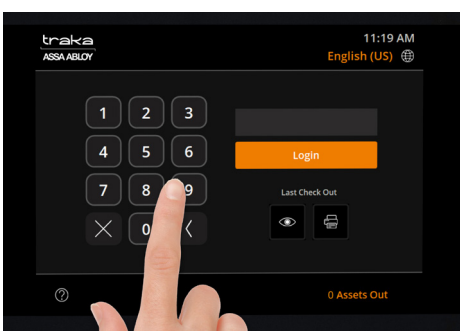

Ein komplettes Sortiment an Schrankgrößen und Konfigurationen gestattet uns, Ihnen eine Lösung anzubieten, die exakt auf Ihre Standortanforderungen zugeschnitten ist.