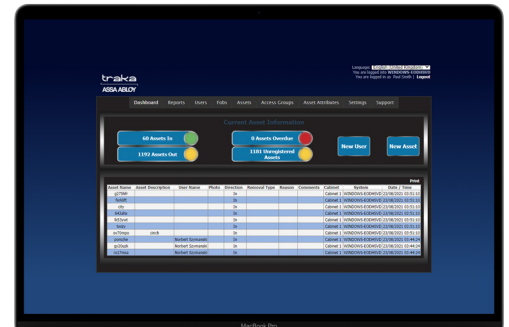

Hightlights

Die Grundidee unserer Lösung

Schlüssel, können nahtlos von Steckplatz zu Steckplatz, von Schrank zu Schrank und von Standort zu

Standort bewegt werden. Der Schlüsselstandort wird jederzeit nachvollziehbar in der Verwaltungssoftware angezeigt.

Schnelles und einfaches Berichtswesen

Mehr aus ihrem Autohaus herausholen durch das simple Erstellen von Berichten über bestimmte Schlüssel, Benutzer und Nutzungszeiten.

DMS-Schnittstelle

Traka Automotive integriert sich in Echtzeit direkt in alle gängige Dealer Management Systeme durch einfachen Datentransfer.

Nutzung - Sie haben die Wahl!

Installieren Sie Traka Automotive als "Stand Alone" Lösung oder direkt in Ihr bestehendes Netzwerk.

Serviceleistungen

Unsere Lösung bietet Ihnen ein Vielzahl an Möglichkeiten, so dass Sie sich Ihre Mitarbeiter komplett auf ihre Arbeit konzentrieren können. So behalten Sie stets Ihre Schlüssel im Auge und stellen sicher, dass Nutzer das Schlüsselverwaltungssystem so effektiv wie möglich nutzen.

Weltweit und als Marktführer in den USA und in Großbritannien vertrauen uns mehr als 10.000

Automobilkunden. Sprechen Sie mit den Experten unseres Schlüsselmanagementsystems.

Ihr nächster Schritt

Ihr nächster Schritt

Sprechen Sie mit uns! Egal, ob es sich um einen neuen Standort handelt, Sie einen bestehenden Standort umbauen, oder einfach Ihre Schlüsselverwaltung aktualisieren möchten, Traka Automotive bietet eine maßgeschneiderte Lösung.

Verkaufs- und Supportanfragen:

Phone:+49 6122 /703 32 810

Mobile:+49 160 / 901 23 223

automotive.de@traka.com