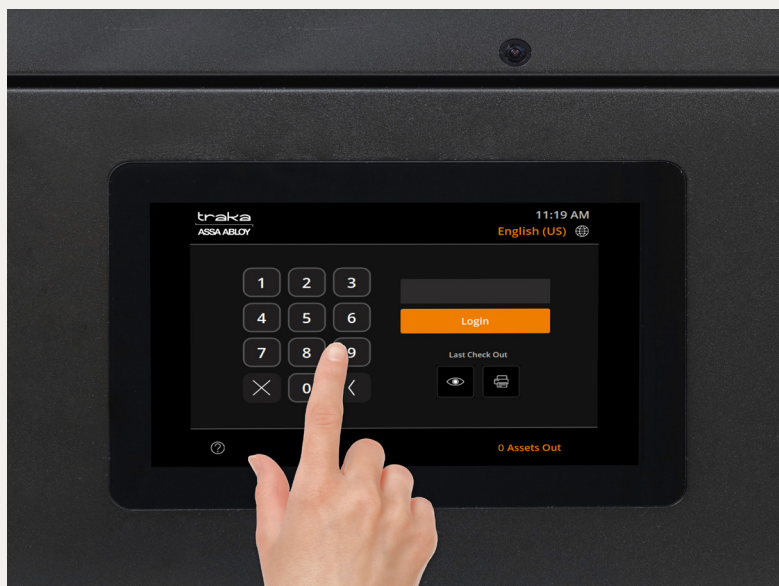

Hightlights

Die Grundidee unserer Lösung

Schlüssel, können nahtlos von Steckplatz zu Steckplatz, von Schrank zu Schrank und von Standort zu

Standort bewegt werden. Der Schlüsselstandort wird jederzeit nachvollziehbar in der Verwaltungssoftware angezeigt.

Schnelles und einfaches Berichtswesen

Mehr aus ihrem Autohaus herausholen durch das simple Erstellen von Berichten über bestimmte Schlüssel, Benutzer und Nutzungszeiten.

DMS-Schnittstelle

Traka Automotive integriert sich in Echtzeit direkt in alle gängige Dealer Management Systeme durch einfachen Datentransfer.

Nutzung - Sie haben die Wahl!

Installieren Sie Traka Automotive als "Stand Alone" Lösung oder direkt in Ihr bestehendes Netzwerk.

Serviceleistungen

Unsere Lösung bietet Ihnen ein Vielzahl an Möglichkeiten, so dass Sie sich Ihre Mitarbeiter komplett auf ihre Arbeit konzentrieren können. So behalten Sie stets Ihre Schlüssel im Auge und stellen sicher, dass Nutzer das Schlüsselverwaltungssystem so effektiv wie möglich nutzen.

Weltweit und als Marktführer in den USA und in Großbritannien vertrauen uns mehr als 10.000

Automobilkunden. Sprechen Sie mit den Experten unseres Schlüsselmanagementsystems.

Ihr nächster Schritt

Ihr nächster Schritt

Sprechen Sie mit uns! Egal, ob es sich um einen neuen Standort handelt, Sie einen bestehenden Standort umbauen, oder einfach Ihre Schlüsselverwaltung aktualisieren möchten, Traka Automotive bietet eine maßgeschneiderte Lösung.

Verkaufs- und Supportanfragen:

Phone:+49 6122 /703 32 810

Mobile:+49 160 / 901 23 223

automotive.de@traka.com