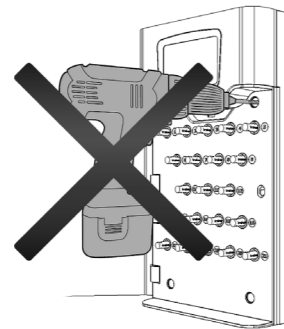

4 Monter systemet på veggen
Fastgørelse af system til væggen

התקנת המערכת לקיר
Fäst systemet på väggen

Установка системы на стене
Järjestelmän kiinnittäminen seinään

**FORSIKTIG
IKKE BOR GJENNOM
SYSTEMET**
**אזהרה: אין לקדוח
דרך המערכת**
**ВНИМАНИЕ!
НЕ СВЕРЛИТЬ
ЧЕРЕЗ СИСТЕМУ**
**FORSIGTIG!
BOR IKKE IGENNEM
SYSTEMET**
**OBS!
BORRA INTE GENOM
SYSTEMET**
**HUOMAUTUS:
ÄLÄ PORAA
JÄRJESTELMÄN
LÄPI.**