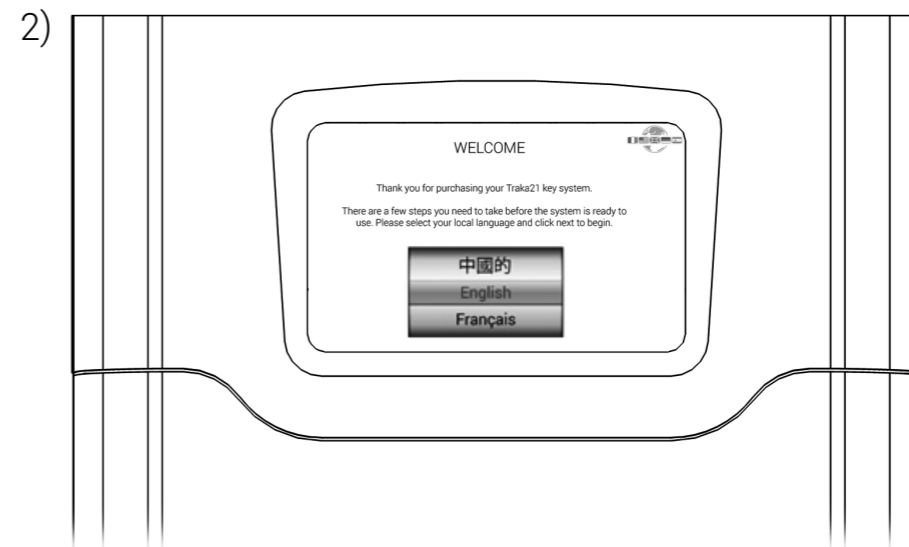

4 Monter systemet på veggen  
Fastgørelse af system til væggen

התקנת המערכת לקיר  
Fäst systemet på väggen

Установка системы на стене  
Järjestelmän kiinnittäminen seinään

**FORSIKTIG  
IKKE BOR GJENNOM  
SYSTEMET**  
**אזהרה: אין לקדוח  
דרך המערכת**  
**ВНИМАНИЕ!  
НЕ СВЕРЛИТЬ  
ЧЕРЕЗ СИСТЕМУ**  
**FORSIGTIG!  
BOR IKKE IGENNEM  
SYSTEMET**  
**OBS!  
BORRA INTE GENOM  
SYSTEMET**  
**HUOMAUTUS:  
ÄLÄ PORAA  
JÄRJESTELMÄN  
LÄPI.**

5 Komme i gang

איך מתחילים

بدء التشغيل

Kom i gang

Komma igång

Aloittaminen

3) Følg instruksjonene på skjermen  
Følg anvisninger på skærmen

עקוב אחר הוראות על המסך  
Följ instruktionerna på skärmen