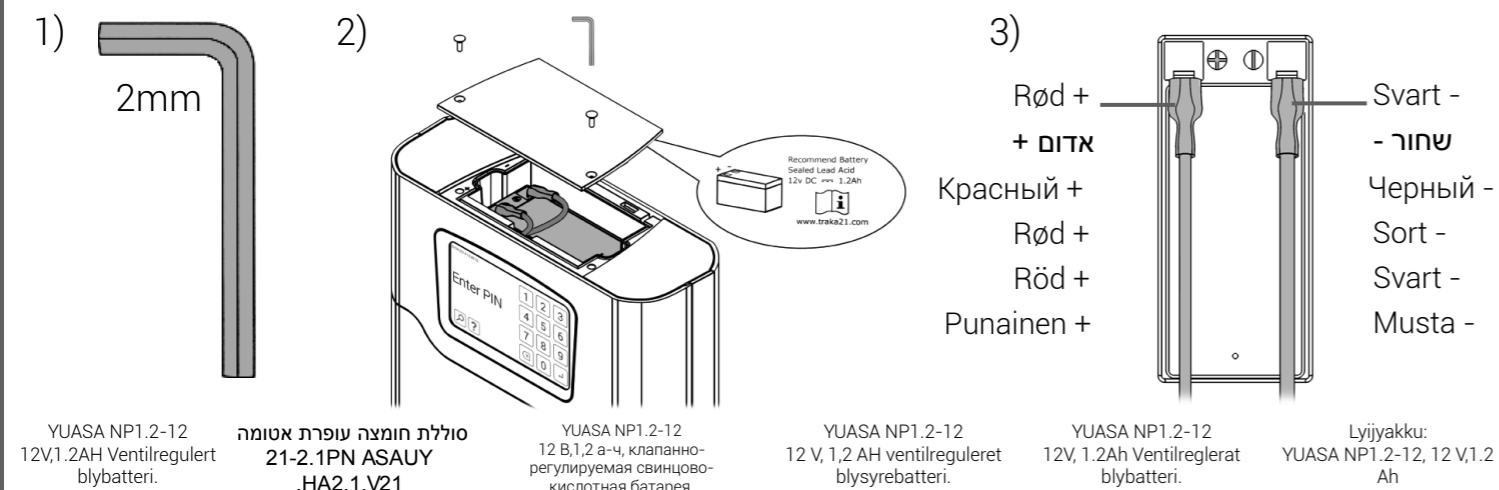

B Valgfritt reservebatteri Valgfrit backupbatteri ב - סוללת גיבוי אופציונלית Backup-batteri (tillval) Дополнительная резервная батарея Akkuvarmistus (lisävaruste)

YUASA NP1.2-12 12V, 1.2AH Ventilreguleret blybatteri. סוללת חומצה עופרת אטומה 21-2.1PN ASAUY .HA2.1,V21 YUASA NP1.2-12 12 V,1,2 а-ч, клапанно-регулируемая свинцово-кислотная батарея. YUASA NP1.2-12 12 V, 1,2 AH ventilreguleret blysyrebatteri. YUASA NP1.2-12 12V, 1.2Ah Ventilreglerat blybatteri. Ljijyäkku: YUASA NP1.2-12, 12 V,1.2 Ah

Velkommen	ברוך הבא	Добро пожаловать	Velkommen	Välkommen	Tervetuloa
Takk for at du kjøper Traka21.	תודה על שרכשת את Traka21.	Мы благодарим Вас за приобретение Traka21.	Traka21's innovative plug & play-system forsyner små og mellomstore virksomheder med det allernyeste inden for intelligent nøglestyring.	Tack för att du köpt Traka21.	Kiitos Traka 21:n ostamisesta.
Traka21's innovative plug-and play-system gir små og mellomstore bedrifter det siste innen intelligent nøkkelstyring.	המערכת החדשנית של Traka21 והפעל מספקת לעסקים קטנים וביוניים את החדשניים ביותר בתחום ניהול מפתחות חכם.	Инновационная система Traka21, полностью готовая к использованию, представляет собой новейшую разработку в сфере применения «умных» ключей, предназначенную для предприятий малого и среднего бизнеса.	Der er nogle få enkle skridt, du skal foretage, før systemet er klar til brug. Følg nedenstående trin.	Traka21:s innovativa plug and play-system gör att små och medelstora företag kan utnyttja den senaste tekniken inom intelligent nyckelhantering.	Traka21:n innovatiivinen kytke ja käytä -järjestelmä antaa pienien ja keskiuurien yritysten käyttöön uusinta älykästä avaintenhallintaa.
Det er noen få enkle trinn du må gjøre for systemet er klart til bruk. Følg trinnene nedenfor.	ישנם כמה צעדים פשוטים שעליך לעשות טרם המערכת תהיה מוכנה לשימוש. אנא בצע את הצעדים להלן.	Для того, чтобы система была готова к использованию, необходимо выполнить несколько простых действий. Пожалуйста, выполните нижеописанные действия.		Det finns några enkla steg som du behöver följa innan systemet är klart att användas. Följ instruktionerna nedan.	Järjestelmän saattaminen käyttövalmiiksi edellyttää muutamaa työvaihetta. Toimi seuraavasti.

1 Hva er i boksen?	מה יש בקופסה?	Что находится в коробке?	Hvad er der i kassen?	Vad finns i lådan?	Pakkauksen sisältö
Sørg for at boksen inneholder følgende elementer.	ודא שהקופסה מכילה את הדברים הבאים:	Убедитесь в том, что в коробке находится следующее.	Kontroller, at kassen indeholder følgende ting.	Se till att lådan innehåller följande:	Varmista, että laatikko sisältää seuraavat osat.
x21	x21	x4	x2		

2 Tilbehør typer Fastgørelsestyper	סוגי הברגים Fästånordning	Типы креплений Kiinnitystyytit	3 Montering av PSU. Samling af PSU	הרכבת ספק הכוח Montering av PSU	Сборка блока питания PSU:n kokoaminen
Tilbehør medfølger ikke. Fastgørelser medfølger ikke.	הברגים אינם נכללים באריזה. Fästånordning ingår ej.	Крепления не входят в комплект. Kiinnikkeet on hankittava erikseen.