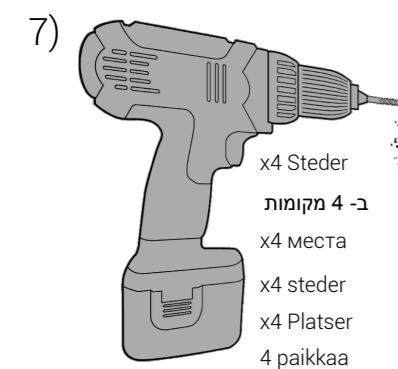

4 Monter systemet på veggen
Fastgørelse af system til væggen

התקנת המערכת לקיר
Fäst systemet på väggen

Установка системы на стене
Järjestelmän kiinnittäminen seinään

**FORSIKTIG
IKKE BOR GJENNOM
SYSTEMET**
**אזהרה: אין לקדוח
דרך המערכת**
**ВНИМАНИЕ!
НЕ СВЕРЛИТЬ
ЧЕРЕЗ СИСТЕМУ**
**FORSIGTIG!
BOR IKKE IGENNEM
SYSTEMET**
**OBS!
BORRA INTE GENOM
SYSTEMET**
**HUOMAUTUS:
ÄLÄ PORAA
JÄRJESTELMÄN
LÄPI.**