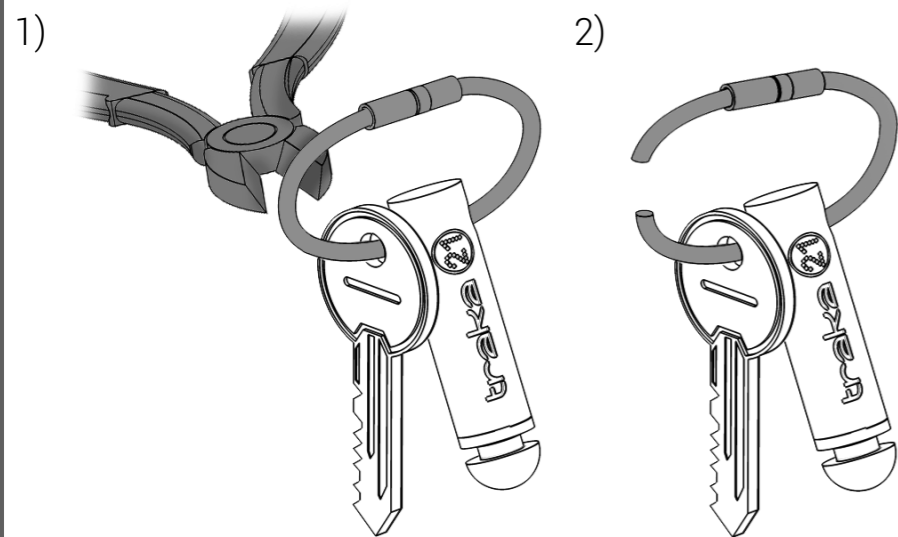

**A** Sikkerhetssperre א - אטם אבטחה Предохранительное кольцо Sikkerhedsplobme Säkerhetsförsegling Turvasinetti

Montering av sikkerhetssperre. הרכבת אטם האבטחה. Сборка предохранительного кольца. Samling af sikkerhedsplobme. Montering av säkerhetsförsegling. Turvasinetin kokoaminen

Krymp denne linjen forsiktig. Аккуратно разрежьте по этой линии. Kläm försiktigt här. כופף את הקו בעדינות. Afkort forsigtigt denne ledning. Poimuta tämä viiva varovaisesti.

Kutt sikkerhetssperren. חיתוך אטם האבטחה. Разрезание предохранительного кольца. Skæring af sikkerhedsplobmen. Klipp av säkerhetsförsegling. Turvasinetin leikkaaminen