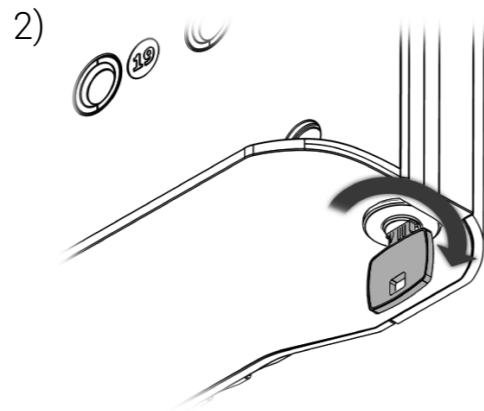

4 Monter systemet på veggen
Fastgørelse af system til væggen

התקנת המערכת לקיר
Fäst systemet på väggen

Установка системы на стене
Järjestelmän kiinnittäminen seinään

**FORSIKTIG
IKKE BOR GJENNOM
SYSTEMET**
**אזהרה: אין לקדוח
דרך המערכת**
**ВНИМАНИЕ!
НЕ СВЕРЛИТЬ
ЧЕРЕЗ СИСТЕМУ**
**FORSIGTIG!
BOR IKKE IGENNEM
SYSTEMET**
**OBS!
BORRA INTE GENOM
SYSTEMET**
**HUOMAUTUS:
ÄLÄ PORAA
JÄRJESTELMÄN
LÄPI.**